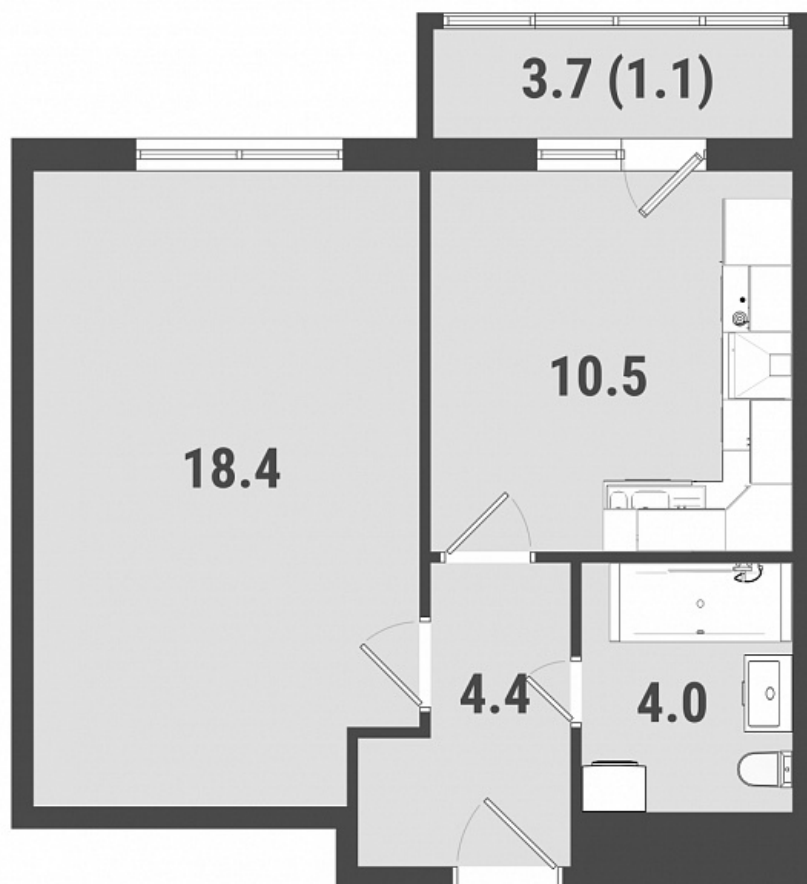

## Однокомнатная квартира №738

**38,4 м<sup>2</sup>**

S общая

**18,4 м<sup>2</sup>**

S жилая

**22/23**

этаж

**3**

корпус

**7**

секция

**15 624 620 руб.**

стоимость квартиры

 Москва, пересечение Боровского шоссе и Чоботовской улицы

График работы: пн - вс 9:00 – 21:00 ч.

+7(495) 212-23-52 [jk-forest.ru](http://jk-forest.ru)